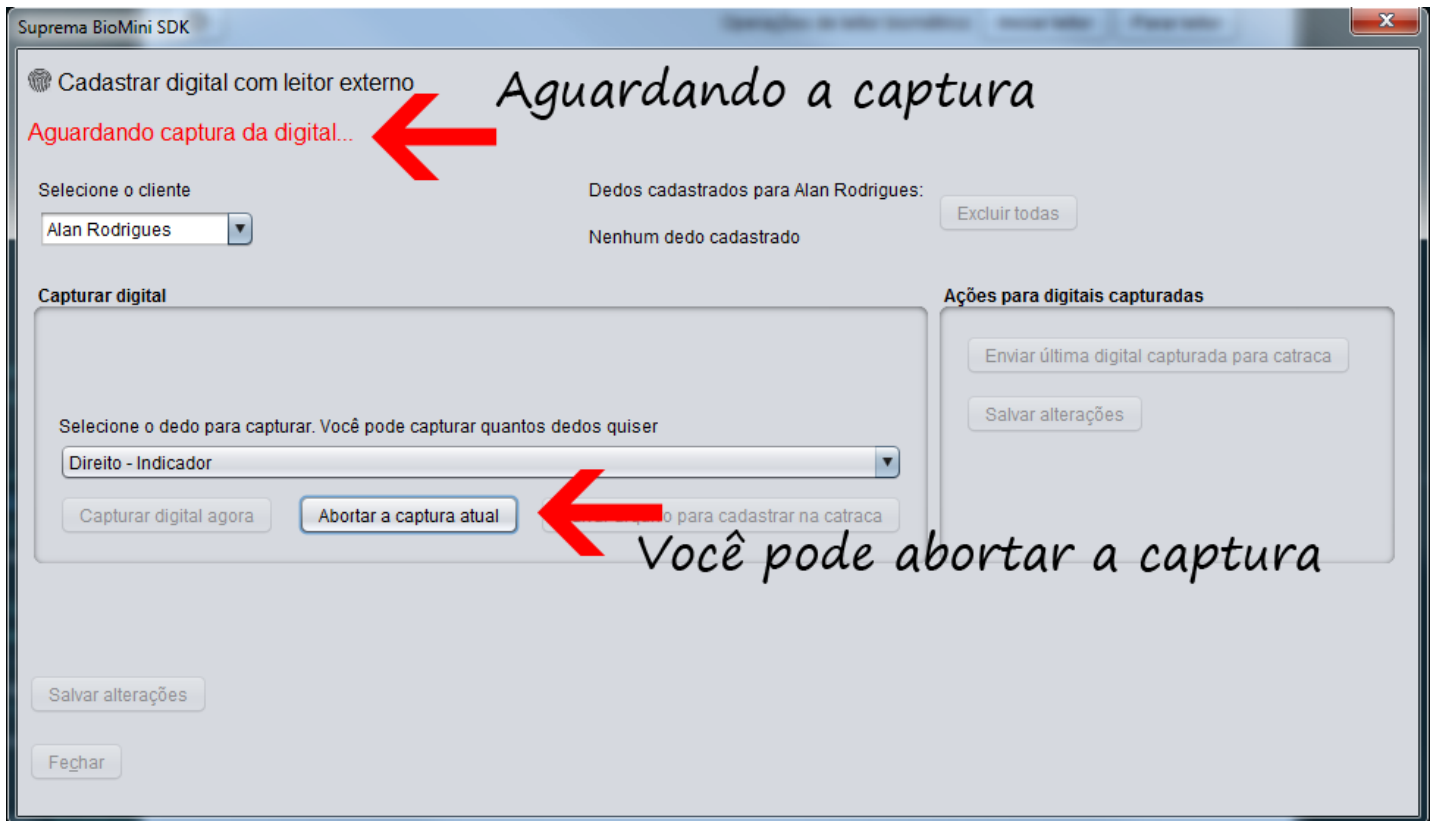

ARTIGO: 11438

4Gym - Leitor Biométrico Suprema Biomini SFR400 - Como capturar digital

Olá!

O que você vai encontrar nesse artigo:

- Como capturar digital com o leitor biométrico de mesa Suprema BioMini SFR400

Para ver uma imagem do leitor, [clique aqui](#)

Passo 1

Passo 2

Passo 3

Passo 4

Confirme a captura e se desejar capture outros dedos escolhendo um dedo diferente na caixa de seleção

Passo 5

Salve as alterações ao finalizar