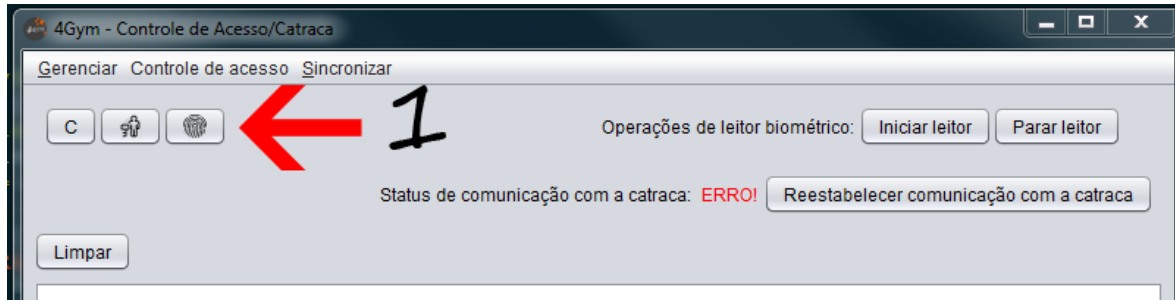

ARTIGO: 11438

4Gym - Leitor Biométrico Suprema Biomini SFR400 - Como capturar digital

Olá!

O que você vai encontrar nesse artigo:

- Como capturar digital com o leitor biométrico de mesa Suprema BioMini SFR400

Para ver uma imagem do leitor, [clique aqui](#)

Passo 1

Passo 2

Passo 3

Passo 4

Confirme a captura e se desejar capture outros dedos escolhendo um dedo diferente na caixa de seleção

Passo 5

Salve as alterações ao finalizar