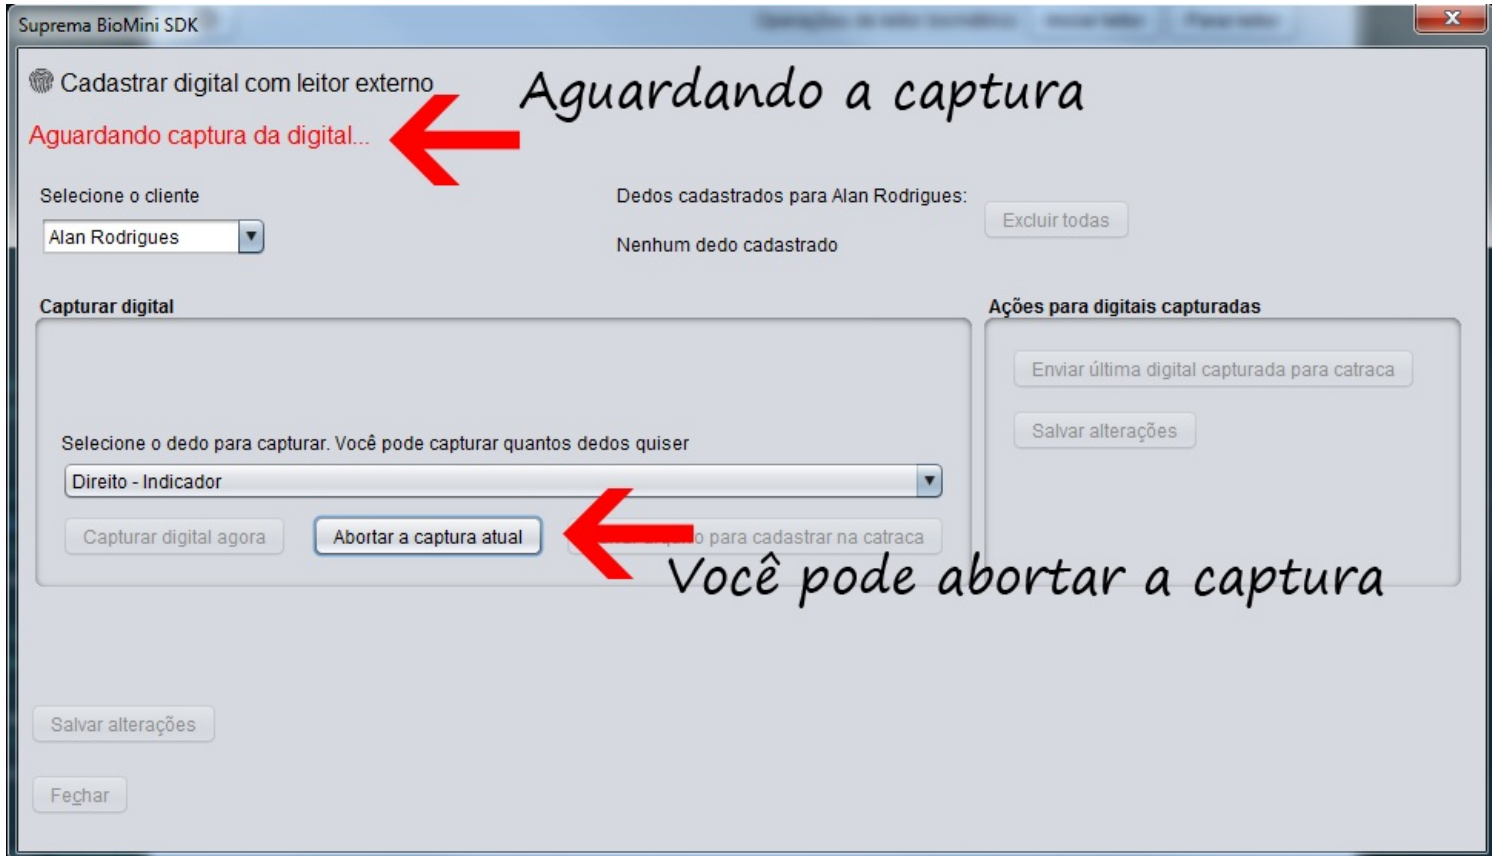

ARTIGO: 11438

4Gym - Leitor Biométrico Suprema Biomini SFR400 - Como capturar digital

Olá!

O que você vai encontrar nesse artigo:

- Como capturar digital com o leitor biométrico de mesa Suprema BioMini SFR400

Para ver uma imagem do leitor, [clique aqui](#)

Passo 1

Passo 2

Passo 3

Passo 4
Confirme a captura e se desejar capture outros dedos escolhendo um dedo diferente na caixa de seleção

Passo 5
Salve as alterações ao finalizar