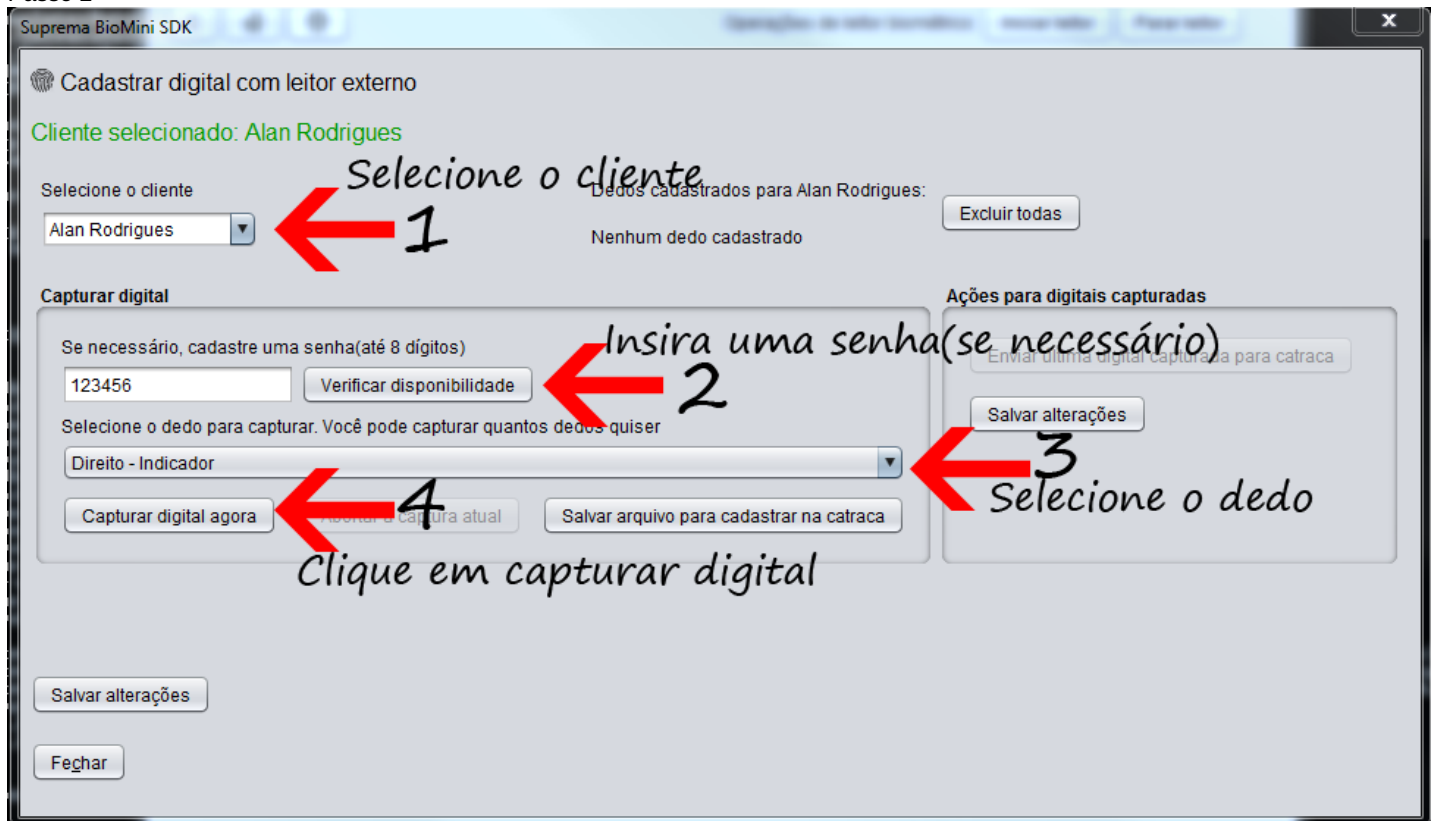

ARTIGO: 11438

4Gym - Leitor Biométrico Suprema Biomini SFR400 - Como capturar digital

Olá!

O que você vai encontrar nesse artigo:

- Como capturar digital com o leitor biométrico de mesa Suprema BioMini SFR400

Para ver uma imagem do leitor, [clique aqui](#)

Passo 1

Passo 2

Passo 3

Passo 4

Confirme a captura e se desejar capture outros dedos escolhendo um dedo diferente na caixa de seleção

Passo 5

Salve as alterações ao finalizar