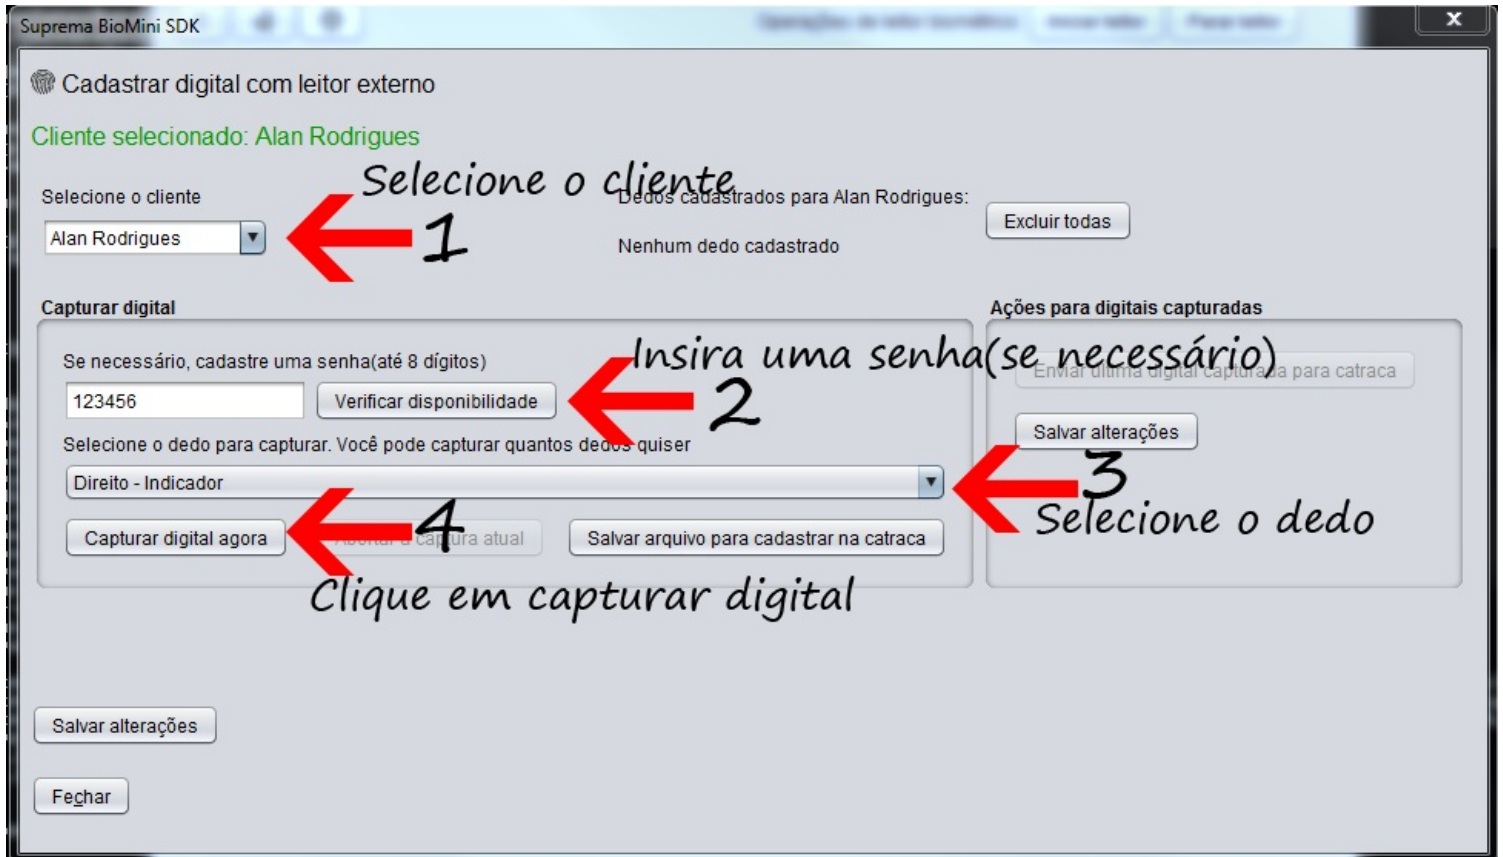

ARTIGO: 11438

4Gym - Leitor Biométrico Suprema Biomini SFR400 - Como capturar digital

Olá!

O que você vai encontrar nesse artigo:

- Como capturar digital com o leitor biométrico de mesa Suprema BioMini SFR400

Para ver uma imagem do leitor, [clique aqui](#)

Passo 1

Passo 2

Passo 3

Passo 4
Confirme a captura e se desejar capture outros dedos escolhendo um dedo diferente na caixa de seleção

Passo 5
Salve as alterações ao finalizar