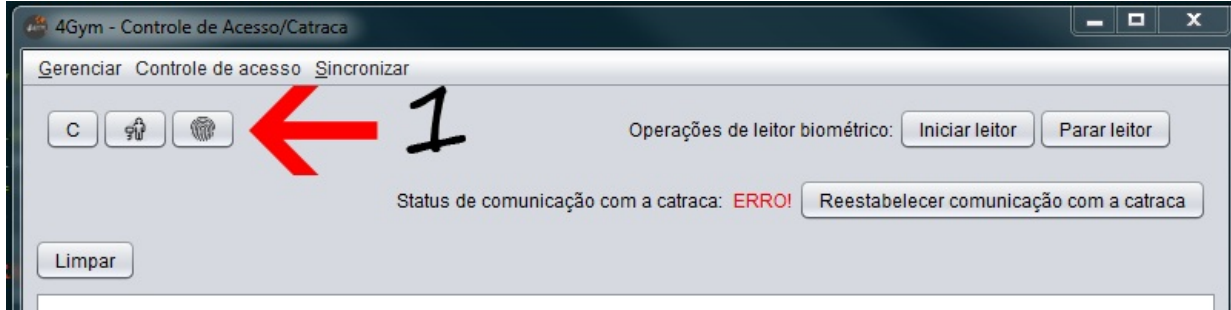

ARTIGO: 11438

4Gym - Leitor Biométrico Suprema Biomini SFR400 - Como capturar digital

Olá!

O que você vai encontrar nesse artigo:

- Como capturar digital com o leitor biométrico de mesa Suprema BioMini SFR400

Para ver uma imagem do leitor, [clique aqui](#)

Passo 1

Passo 2

Passo 3

Passo 4
Confirme a captura e se desejar capture outros dedos escolhendo um dedo diferente na caixa de seleção

Passo 5
Salve as alterações ao finalizar