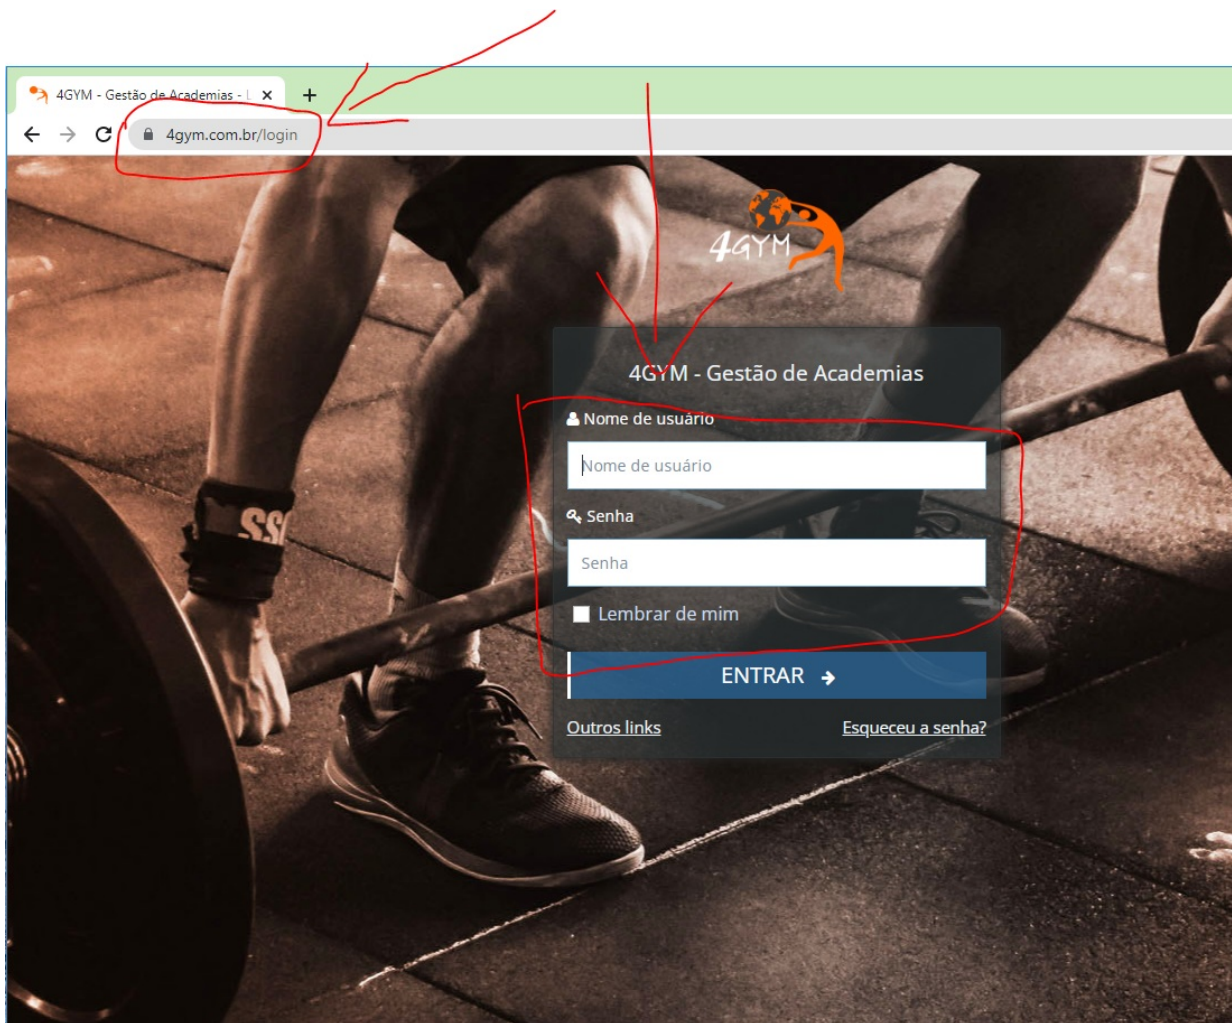

ARTIGO: 11524

4Gym - Primeiros passos - 1 - Acessar o sistema

Olá!

Esse é o primeiro artigo da série Primeiros Passos no 4Gym.

O quê você vai encontrar nesse artigo:

- Como acessar o sistema

Para abrir o artigo que reúne todos os artigos da série Primeiros Passos, [clique aqui](#)

Para acessar o sistema, é requisito usar o navegador web Google Chrome ou Mozilla Firefox. Utilize o Chrome de preferência.

No campo endereço do navegador, digite:

www.4gym.com.br/login

para acessar diretamente a tela de login do sistema, confira imagem abaixo:

Aproveite e salve esse endereço nos seus favoritos para acessar rapidamente.

De preferência arraste e solte na barra de favoritos do Chrome para criar um link rápido, como mostrado na imagem acima.

Se a barra de favoritos não estiver aparecendo pra você, pode ativar ela através do atalho: