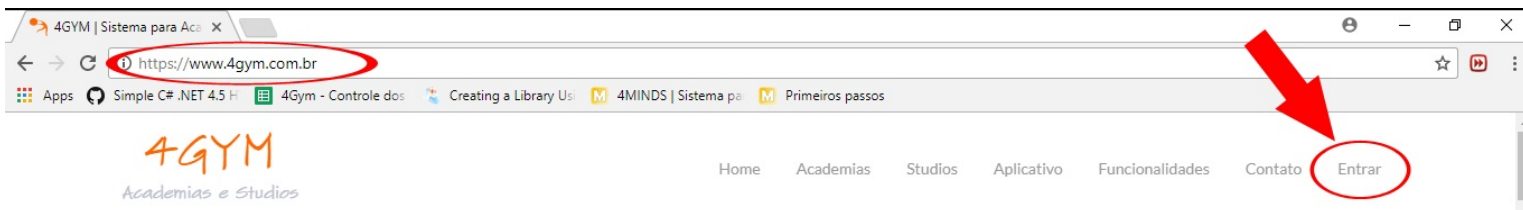

Para acessar o sistema, é requisito usar o navegador web Google Chrome ou Mozilla Firefox. Utilize o Chrome de preferência.

No campo endereço do navegador, digite:

www.4gym.com.br/login

para acessar diretamente a tela de login do sistema, confira imagem abaixo:

Aproveite e salve esse endereço nos seus favoritos para acessar rapidamente.

De preferência arraste e solte na barra de favoritos do Chrome para criar um link rápido, como mostrado na imagem acima.

Se a barra de favoritos não estiver aparecendo pra você, pode ativar ela através do atalho:

Ctrl + Shift + B (no Chrome).

Caso você acessar o endereço:

www.4gym.com.br, sem o "/login" após o ".br", você irá cair na página institucional do sistema, e deve procurar no canto direito superior a opção Entrar, como a imagem abaixo: