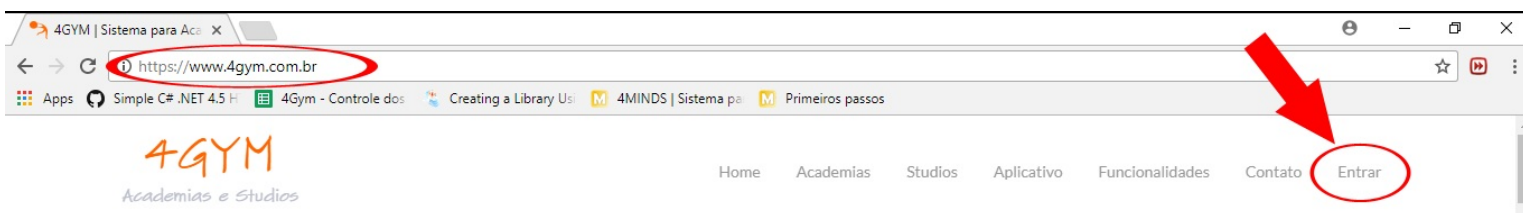

Para acessar o sistema, é requisito usar o navegador web Google Chrome ou Mozilla Firefox. Utilize o Chrome de preferência.

No campo endereço do navegador, digite:

**[www.4gym.com.br/login](http://www.4gym.com.br/login)**

para acessar diretamente a tela de login do sistema, confira imagem abaixo:

Aproveite e salve esse endereço nos seus favoritos para acessar rapidamente.

De preferência arraste e solte na barra de favoritos do Chrome para criar um link rápido, como mostrado na imagem acima.

Se a barra de favoritos não estiver aparecendo pra você, pode ativar ela através do atalho:

Ctrl + Chift + B (no Chrome).

Caso você acessar o endereço:

**[www.4gym.com.br](http://www.4gym.com.br)**, sem o "/login" após o ".br", você irá cair na página institucional do sistema, e deve procurar no canto direito superior a opção Entrar, como a imagem abaixo: