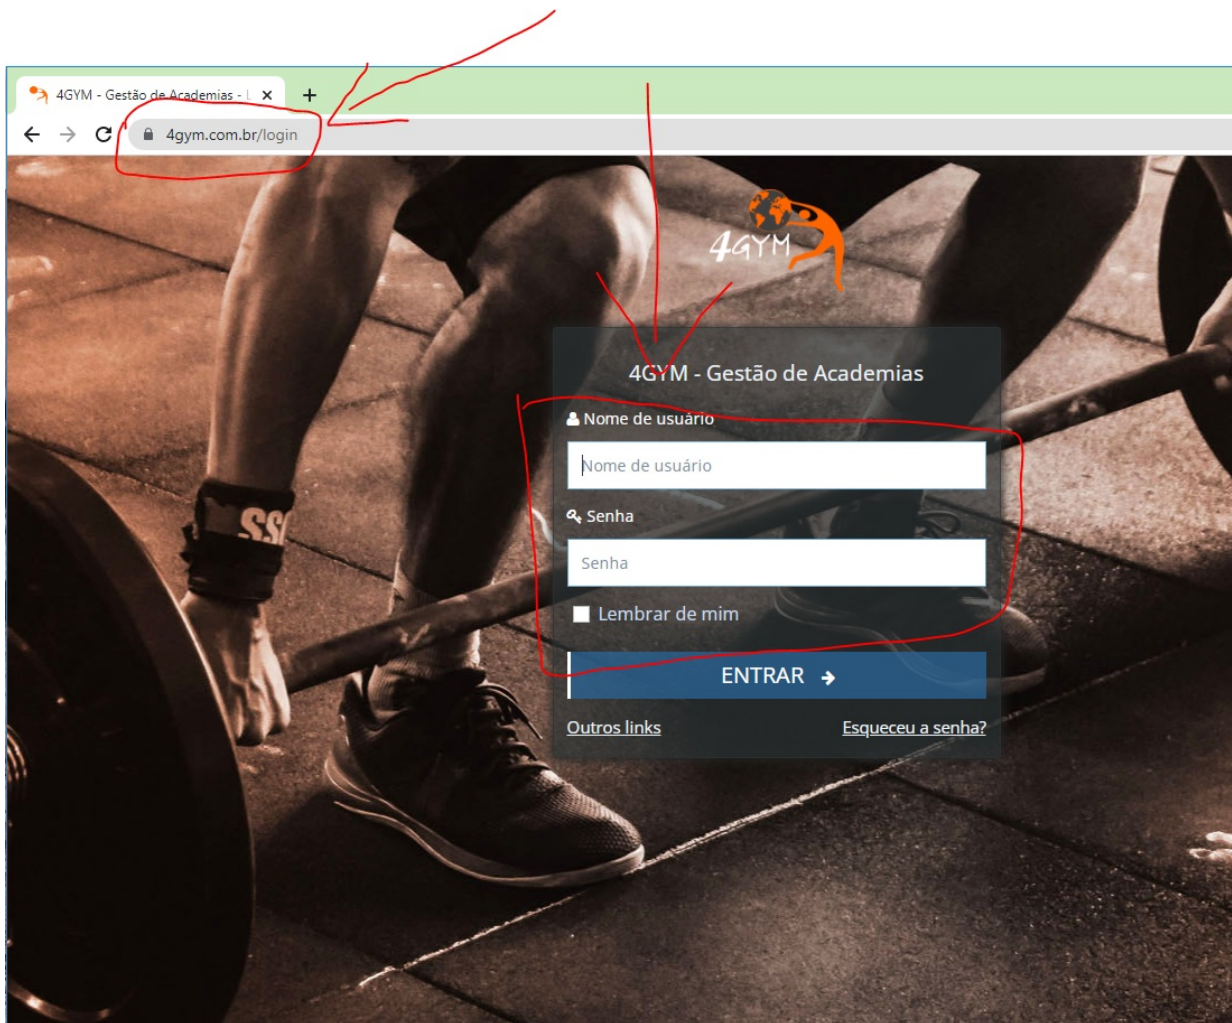

### 4Gym - Primeiros passos - 1 - Acessar o sistema

Olá!

Esse é o primeiro artigo da série Primeiros Passos no 4Gym.

O quê você vai encontrar nesse artigo:

- Como acessar o sistema

Para abrir o artigo que reúne todos os artigos da série Primeiros Passos, [clique aqui](#)

Para acessar o sistema, é requisito usar o navegador web Google Chrome ou Mozilla Firefox. Utilize o Chrome de preferência.

No campo endereço do navegador, digite:

**[www.4gym.com.br/login](http://www.4gym.com.br/login)**

para acessar diretamente a tela de login do sistema, confira imagem abaixo:

Aproveite e salve esse endereço nos seus favoritos para acessar rapidamente.

De preferência arraste e solte na barra de favoritos do Chrome para criar um link rápido, como mostrado na imagem acima.