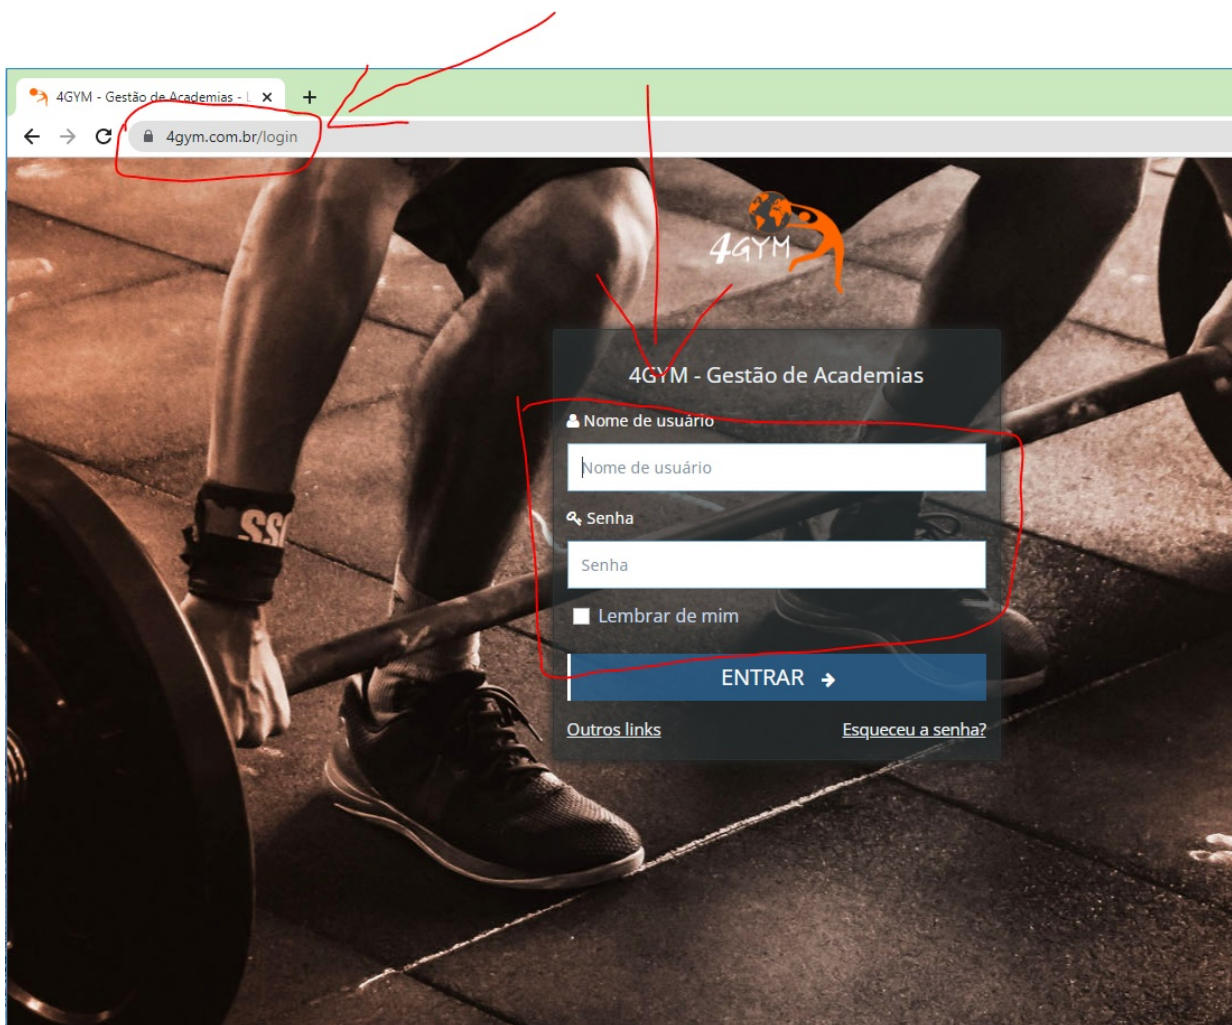

ARTIGO: 11524

4Gym - Primeiros passos - 1 - Acessar o sistema

Olá!

Esse é o primeiro artigo da série Primeiros Passos no 4Gym.

O quê você vai encontrar nesse artigo:

- Como acessar o sistema

Para abrir o artigo que reúne todos os artigos da série Primeiros Passos, [clique aqui](#)

Para acessar o sistema, é requisito usar o navegador web Google Chrome ou Mozilla Firefox. Utilize o Chrome de preferência.

No campo endereço do navegador, digite:

www.4gym.com.br/login

para acessar diretamente a tela de login do sistema, confira imagem abaixo:

Aproveite e salve esse endereço nos seus favoritos para acessar rapidamente.

De preferência arraste e solte na barra de favoritos do Chrome para criar um link rápido, como mostrado na imagem acima.

Se a barra de favoritos não estiver aparecendo pra você, pode ativar ela através do atalho: