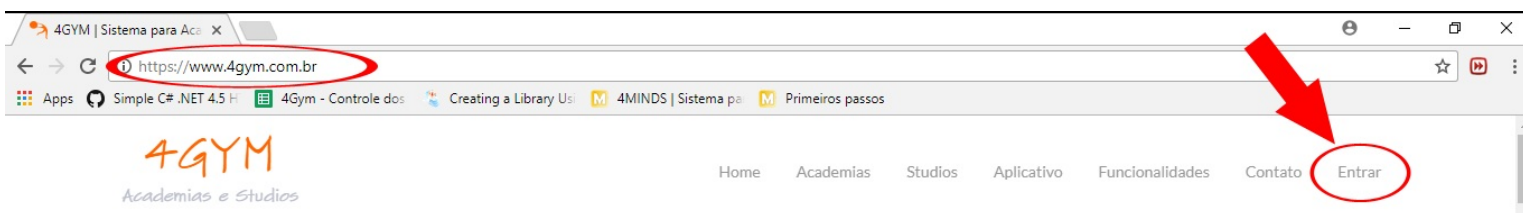

Para acessar o sistema, é requisito usar o navegador web Google Chrome ou Mozilla Firefox. Utilize o Chrome de preferência.

No campo endereço do navegador, digite:

www.4gym.com.br/login

para acessar diretamente a tela de login do sistema, confira imagem abaixo:

Aproveite e salve esse endereço nos seus favoritos para acessar rapidamente.

De preferência arraste e solte na barra de favoritos do Chrome para criar um link rápido, como mostrado na imagem acima.

Se a barra de favoritos não estiver aparecendo pra você, pode ativar ela através do atalho:

Ctrl + Shift + B (no Chrome).

Caso você acessar o endereço:

www.4gym.com.br, sem o "/login" após o ".br", você irá cair na página institucional do sistema, e deve procurar no canto direito superior a opção Entrar, como a imagem abaixo: