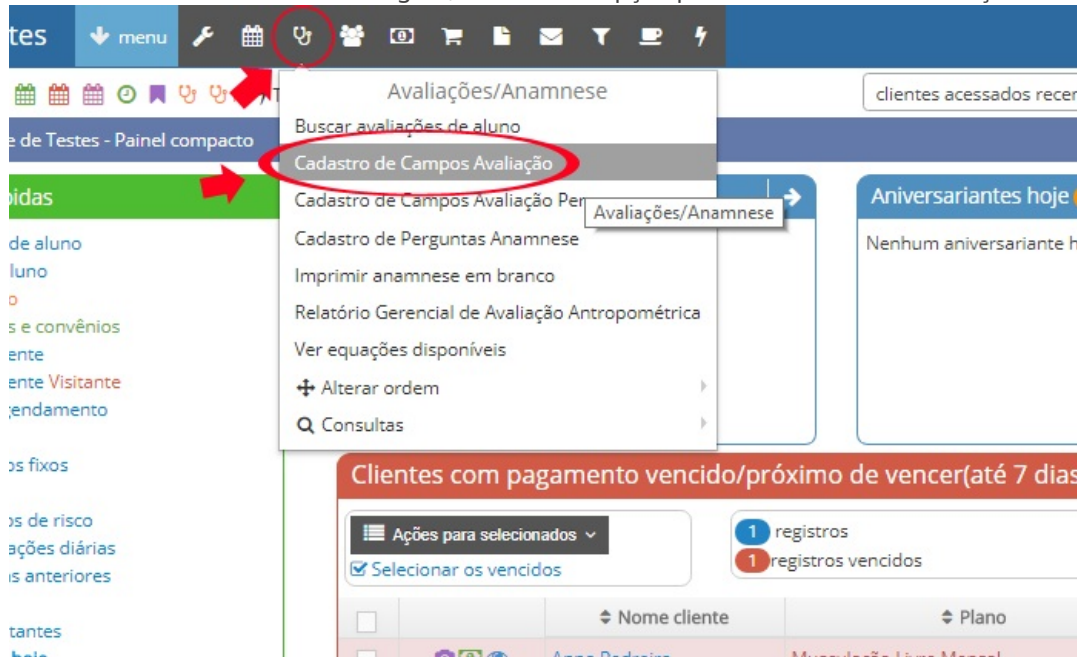

ARTIGO: 11658

4Gym - Avaliação Antropométrica - Cadastrar campos de avaliação

Olá!

O quê você vai encontrar nesse artigo:

- Como cadastrar campos de avaliação

Primeiro você deve acessar a listagem, lá terá uma opção para cadastrar mais avaliações.

Clique na opção CADASTRAR AV. ANTROPOMÉTRICA CAMPO.

Preencha os campos conforme necessário e clique em CADASTRAR.