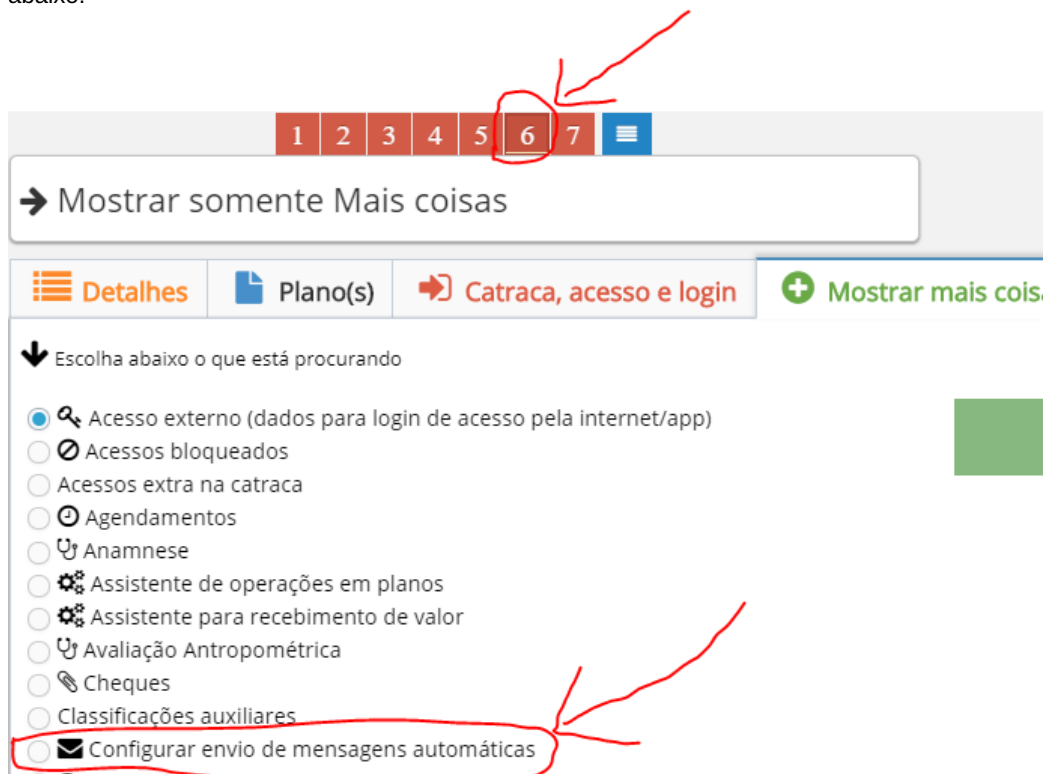

ARTIGO: 11882

4GYM - Enviar aviso para responsável quando usuário acessar se identificando no 4GYM Controle de acesso

Olá!

Nesse artigo vamos aprender como configurar o 4GYM pra ser enviado um aviso por e-mail quando algum usuário passar pelo Controle de acesso.

ATENÇÃO: Essa função funciona somente se o acesso for feito pelo 4GYM Controle de acesso, que é o módulo controlador catraca+biometria do sistema.

Essa função é muito útil quando a academia possui crianças que frequentam alguma atividade, e os pais devem ser avisados quando o(a) filho entrar na academia.

Vamos agora ver como configurar.

Vamos criar uma situação fictícia e identificar os atores pra melhor entendimento da configuração.

Teremos o cliente da academia que será uma criança, chamaremos de Augusto, e a mãe dele deve receber e-mail quando ele acessar, chamaremos de Karina.

Passo 1 - Acessar a área de configuração no cadastro do Augusto.

Acesse o cadastro e procure a sessão de Mais opções e clique em Configurar envio de mensagens automáticas, Veja imagem abaixo: