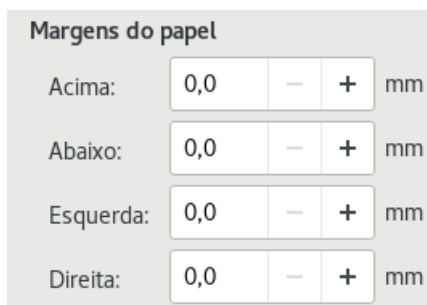

Encontre a opção "Imprimir na impressora térmica sem utilizar o módulo offline", marque essa opção e clique em atualizar.

Procurar configuração por descrição:

impri

Controles ativar/desativar

- Caixa de marcação imprimir recibo passo 3 cadastrar plano
- Imprimir na impressora térmica sem utilizar o módulo offline
- Na tela login para treinos, mostrar todos treinos pra imprimir quando r
- Não imprimir aviso que programação de treinos acabou antes da últim
- Não permite aluno imprimir treino pelo app

Campos de texto

Campos numéricos inteiros

Atualizar

Configurando seu navegador para imprimir corretamente na impressora térmica:

Encontre as configurações de impressão do seu navegador;

Remove as margens;

Remove os cabeçalhos e rodapés;

Cancelar

Imprimir

Geral

Configurar página

Opções

Trabalho

Cor

Avançado