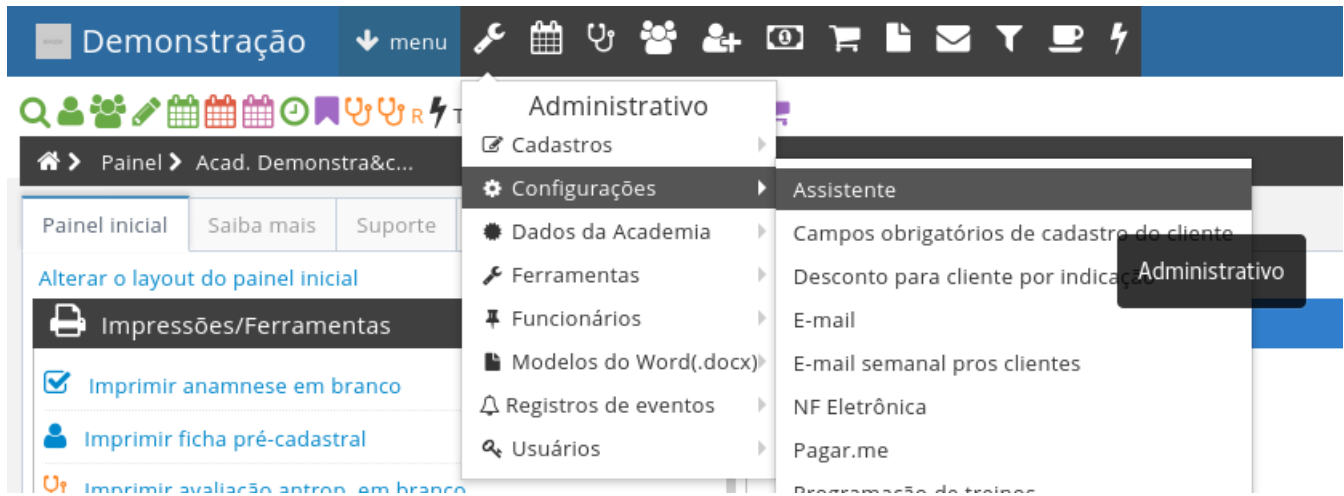

ARTIGO: 11950

4Gym - Impressão em impressora térmica sem módulo offline

Configurando o 4Gym para imprimir sem módulo offline:

Acesse o menu "Assistente de configuração";

Acesse as "Configurações avançadas";

Encontre a opção "Imprimir na impressora térmica sem utilizar o módulo offline", marque essa opção e clique em atualizar.

Procurar configuração por descrição:

impri

Controles ativar/desativar

- Caixa de marcação imprimir recibo passo 3 cadastrar plano
- Imprimir na impressora térmica sem utilizar o módulo offline
- Na tela login para treinos, mostrar todos treinos pra imprimir quando r
- Não imprimir aviso que programação de treinos acabou antes da últim
- Não permite aluno imprimir treino pelo app