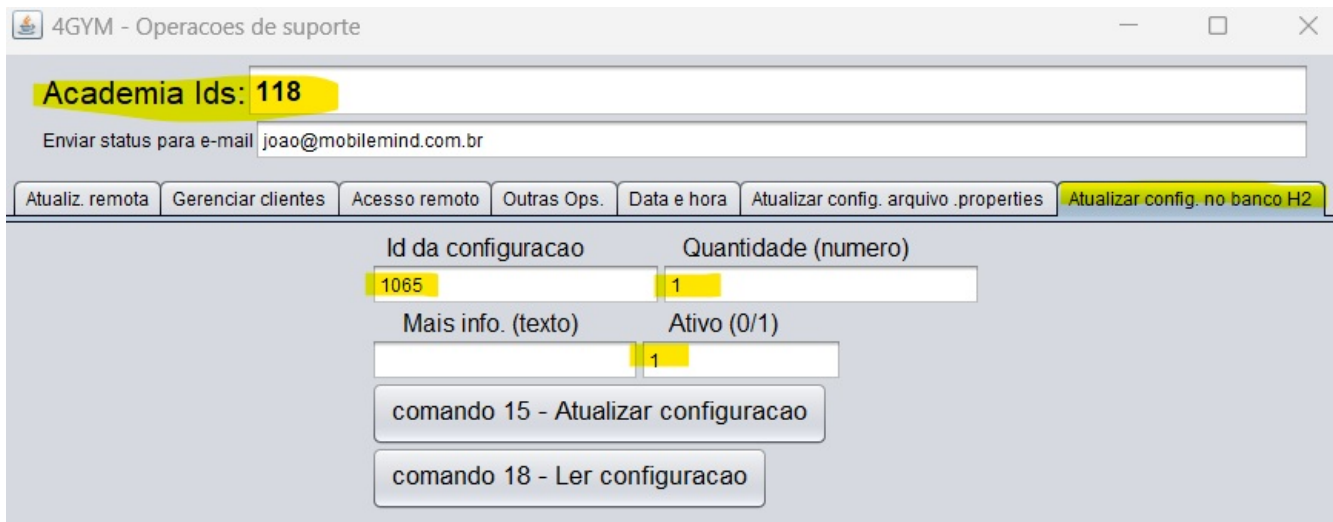

ARTIGO: 12004

4gym - Configuração modo online (controle de acesso)

Para **ativar** o modo online do controle de acesso, deixe "1" em ambos os campos do programa de suporte, veja a imagem abaixo:

Para **desativar**, deixe "0" no campo "**Quantidade (numero)**" e deixe sem valor nenhum no campo "**Ativo (0/1)**".